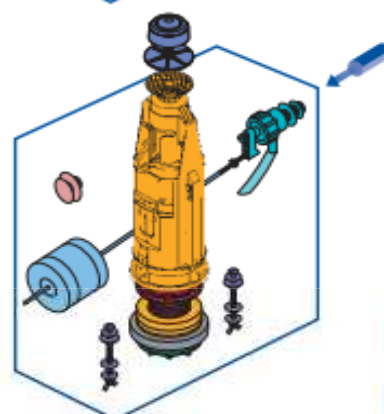

MECANISMO COMPLETO	
COMPLETE MECHANISM MECANISME COMPLET	
Mod. Tyfon 3	
Ref. 0129101231	
SUPERIOR UPPER • SUPÉRIEUR	
UNIVERSAL	
20	16,39 €

MECANISMO COMPLETO	
COMPLETE MECHANISM MECANISME COMPLET	
Mod. Tyfon 7	
Ref. 0129501231	
SUPERIOR UPPER • SUPÉRIEUR	
UNIVERSAL	
15	21,35 €

MECANISMO COMPLETO	
COMPLETE MECHANISM MECANISME COMPLET	
Mod. Tyfon 8	
Ref. 0129501131	
INFERIOR LOWER • INFÉRIEUR	
UNIVERSAL	
15	22,64 €

MECANISMO COMPLETO	
COMPLETE MECHANISM MECANISME COMPLET	
Mod. Aqua'98 7	
Ref. 0139501211	
SUPERIOR UPPER • SUPÉRIEUR	
UNIVERSAL	
15	32,40 €

MECANISMO COMPLETO	
COMPLETE MECHANISM MECANISME COMPLET	
Mod. Aqua'98 8	
Ref. 0139501111	
INFERIOR LOWER • INFÉRIEUR	
UNIVERSAL	
15	35,44 €

MECANISMO COMPLETO	
COMPLETE MECHANISM MECANISME COMPLET	
Mod. ecoCYCLON 1	
Ref. 0139210211	
SUPERIOR UPPER • SUPÉRIEUR	
UNIVERSAL	
20	30,78 €