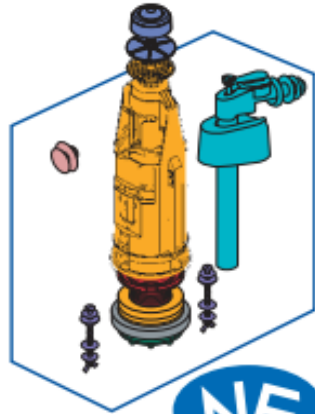

MECANISMO COMPLETO
COMPLETE MECHANISM
MECANISME COMPLET

Mod. ecoCYCLON 7

Ref. 0139601211

SUPERIOR
UPPER + SUPERIEUR

UNIVERSAL

	15	32,40 €

MECANISMO COMPLETO
COMPLETE MECHANISM
MECANISME COMPLET

Mod. ecoCYCLON 8

Ref. 0139601111

INFERIOR
LOWER + INFERIEUR

UNIVERSAL

	15	35,44 €