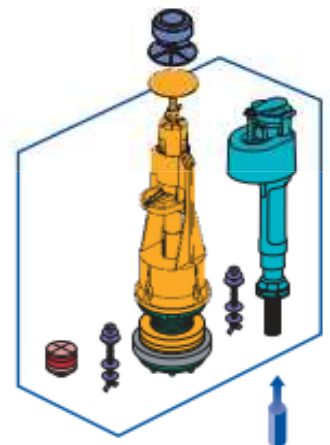

20	16,05€
----	--------

**MECANISMO
COMPLETO**
COMPLETE MECHANISM
MECANISME COMPLET

Mod. Duna 3

Ref. 0149015215

SUPERIOR
UPPER • SUPÉRIEUR

**0142006110
cromado Ø35**

25	14,34€
----	--------

MECANISMO COMPLETO	
COMPLETE MECHANISM MECANISME COMPLET	
Mod. Tyfon 1	
Ref. 0129101131	
INFERIOR LOWER • INFÉRIEUR	
UNIVERSAL	
20	18,10 €

MECANISMO COMPLETO	
COMPLETE MECHANISM MECANISME COMPLET	
Mod. Tyfon 3	
Ref. 0129101231	
SUPERIOR UPPER • SUPÉRIEUR	
UNIVERSAL	
20	16,39 €

MECANISMO COMPLETO	
COMPLETE MECHANISM MECANISME COMPLET	
Mod. Tyfon 7	
Ref. 0129501231	
SUPERIOR UPPER • SUPÉRIEUR	
UNIVERSAL	
15	21,35 €

MECANISMO COMPLETO	
COMPLETE MECHANISM MECANISME COMPLET	
Mod. Tyfon 8	
Ref. 0129501131	
INFERIOR LOWER • INFÉRIEUR	
UNIVERSAL	
15	22,64 €

MECANISMO COMPLETO	
COMPLETE MECHANISM MECANISME COMPLET	
Mod. Aqua'98 7	
Ref. 0139501211	
SUPERIOR UPPER • SUPÉRIEUR	
UNIVERSAL	
15	32,40 €