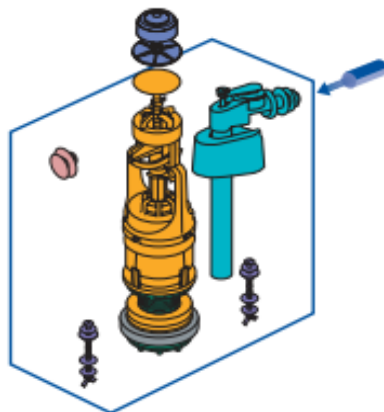

20	16,05€
----	--------

**MECANISMO
COMPLETO**
COMPLETE MECHANISM
MECANISME COMPLET

Mod. Duna 3

Ref. 0149015215

SUPERIOR
UPPER • SUPÉRIEUR

**0142006110
cromado Ø35**

25	14,34€
----	--------

MECANISMO COMPLETO	
COMPLETE MECHANISM MECANISME COMPLET	
Mod. Tyfon 1	
Ref. 0129101131	
INFERIOR LOWER • INFÉRIEUR	
UNIVERSAL	
20	18,10 €

MECANISMO COMPLETO	
COMPLETE MECHANISM MECANISME COMPLET	
Mod. Tyfon 3	
Ref. 0129101231	
SUPERIOR UPPER • SUPÉRIEUR	
UNIVERSAL	
20	16,39 €

MECANISMO COMPLETO	
COMPLETE MECHANISM MECANISME COMPLET	
Mod. Tyfon 7	
Ref. 0129501231	
SUPERIOR UPPER • SUPÉRIEUR	
UNIVERSAL	
15	21,35 €

MECANISMO COMPLETO	
COMPLETE MECHANISM MECANISME COMPLET	
Mod. Tyfon 8	
Ref. 0129501131	
INFERIOR LOWER • INFÉRIEUR	
UNIVERSAL	
15	22,64 €

MECANISMO COMPLETO	
COMPLETE MECHANISM MECANISME COMPLET	
Mod. Aqua'98 7	
Ref. 0139501211	
SUPERIOR UPPER • SUPÉRIEUR	
UNIVERSAL	
15	32,40 €