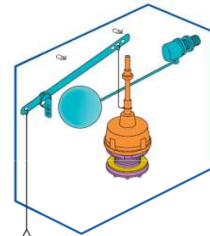

CAMPANA CISTERNA ALTA

19010001

D 026	0155004410	50UND
PVC 1,77 €		

DESCARGADOR C/ALTA

19010010

DC 261	0156004810	50UND
PVC 2,91 €		

MECANISMO C/ALTA

19010020