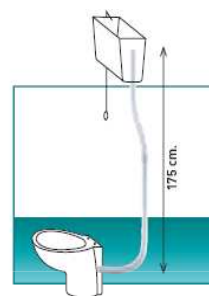

TV6C	0142006110	25UND.
PVP 1,88 €		

TIRADOR C/BAJA
ESCUADRA
LARGO

19010053

TV4C	0142004110	25UND.
PVP 1,93 €		

TIRADOR C/ALA
CADENILLA

19010055

CA1	0154005010	50UND.
PVP 2,53 €		

BAJANTE CISTERNA
ALTA