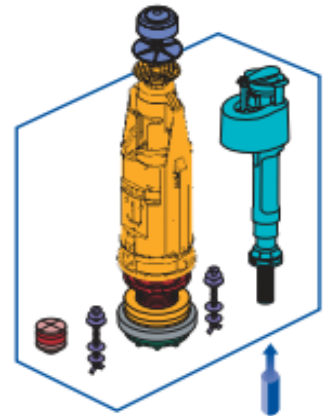

Ref. 0139601211

SUPERIOR
UPPER + SUPERIEUR

UNIVERSAL

	15	32,40 €
--	----	---------

MECANISMO COMPLETO
COMPLETE MECHANISM
MECANISME COMPLET

Mod. ecoCYCLON 8

Ref. 0139601111

INFERIOR
LOWER + INFERIEUR

UNIVERSAL

	15	35,44 €
--	----	---------

FLOTADOR C/BAJA INFERIOR

19010030		
GV	0144500530	50UND
PVP 8,08€		

FLOTADOR C/BAJA LATERAL

19010031		
GL2	0144505530	50UND
PVP 8,24€		

FLOTADOR C/BAJA LATERAL PVC

19010032		
GL 3	0151100120	50UND
PVP 2,82€		

FLOTADOR C/BAJA LATERAL PVC R/METALICA

19010032.1		
GL1	0144100110	50UND
PVC 4,28 €		

FLOTADOR C/BAJA ESCUADRA

19010033		
GL4	0144503530	50UND
PVP 12,98 €		

FLOTADOR C/BAJA TELESCOPICO

19010035		
GT 1	144300310	50UND
PVP 6,80 €		