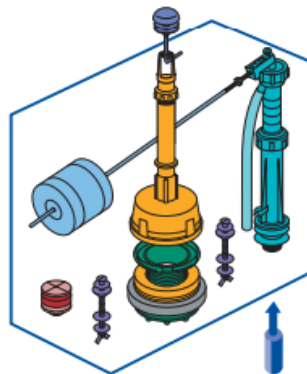

Ref. 0129307011

UNIVERSAL

25	12,40 €
----	---------

**MECANISMO
COMPLETO**
COMPLETE MECHANISM
MECANISME COMPLET

Mod. Duna 1

Ref. 0149001115

INFERIOR
LOWER • INFÉRIEUR

**0142006110
cromado Ø35**

20	16,05€
----	--------

**MECANISMO
COMPLETO**
COMPLETE MECHANISM
MECANISME COMPLET

Mod. Duna 3

Ref. 0149015215

SUPERIOR
UPPER • SUPÉRIEUR

**0142006110
cromado Ø35**

25	14,34€
----	--------

MECANISMO COMPLETO	
COMPLETE MECHANISM MECANISME COMPLET	
Mod. Tyfon 1	
Ref. 0129101131	
INFERIOR LOWER • INFÉRIEUR	
UNIVERSAL	
20	18,10 €

MECANISMO COMPLETO	
COMPLETE MECHANISM MECANISME COMPLET	
Mod. Tyfon 3	
Ref. 0129101231	
SUPERIOR UPPER • SUPÉRIEUR	
UNIVERSAL	
20	16,39 €

MECANISMO COMPLETO	
COMPLETE MECHANISM MECANISME COMPLET	
Mod. Tyfon 7	
Ref. 0129501231	
SUPERIOR UPPER • SUPÉRIEUR	
UNIVERSAL	
15	21,35 €