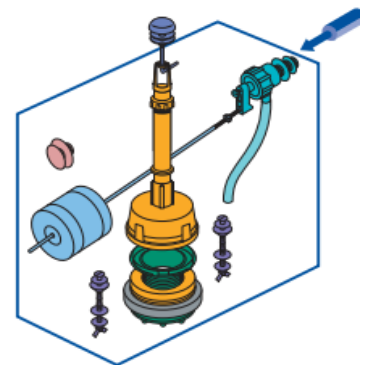

20	16,05€
----	--------

**MECANISMO
COMPLETO**
COMPLETE MECHANISM
MECANISME COMPLET

Mod. Duna 3

Ref. 0149015215

SUPERIOR
UPPER • SUPÉRIEUR

**0142006110
cromado Ø35**

25	14,34€
----	--------

MECANISMO COMPLETO	
COMPLETE MECHANISM MECANISME COMPLET	
Mod. Tyfon 1	
Ref. 0129101131	
INFERIOR LOWER • INFÉRIEUR	
UNIVERSAL	
20	18,10 €

MECANISMO COMPLETO	
COMPLETE MECHANISM MECANISME COMPLET	
Mod. Tyfon 3	
Ref. 0129101231	
SUPERIOR UPPER • SUPÉRIEUR	
UNIVERSAL	
20	16,39 €

MECANISMO COMPLETO	
COMPLETE MECHANISM MECANISME COMPLET	
Mod. Tyfon 7	
Ref. 0129501231	
SUPERIOR UPPER • SUPÉRIEUR	
UNIVERSAL	
15	21,35 €

MECANISMO COMPLETO	
COMPLETE MECHANISM MECANISME COMPLET	
Mod. Tyfon 8	
Ref. 0129501131	
INFERIOR LOWER • INFÉRIEUR	
UNIVERSAL	
15	22,64 €

MECANISMO COMPLETO	
COMPLETE MECHANISM MECANISME COMPLET	
Mod. Aqua'98 7	
Ref. 0139501211	
SUPERIOR UPPER • SUPÉRIEUR	
UNIVERSAL	
15	32,40 €