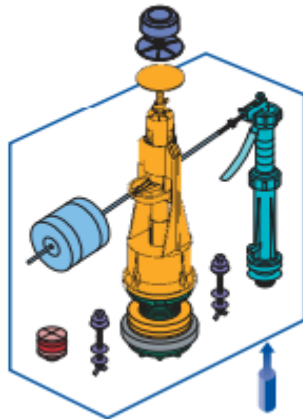

20	16,05€
----	--------

**MECANISMO
COMPLETO**
COMPLETE MECHANISM
MECANISME COMPLET

Mod. Duna 3

Ref. 0149015215

SUPERIOR
UPPER • SUPÉRIEUR

**0142006110
cromado Ø35**

25	14,34€
----	--------

MECANISMO COMPLETO	
COMPLETE MECHANISM MECANISME COMPLET	
Mod. Tyfon 1	
Ref. 0129101131	
INFERIOR LOWER • INFÉRIEUR	
UNIVERSAL	
20	18,10 €

MECANISMO COMPLETO	
COMPLETE MECHANISM MECANISME COMPLET	
Mod. Tyfon 3	
Ref. 0129101231	
SUPERIOR UPPER • SUPÉRIEUR	
UNIVERSAL	
20	16,39 €

MECANISMO COMPLETO	
COMPLETE MECHANISM MECANISME COMPLET	
Mod. Tyfon 7	
Ref. 0129501231	
SUPERIOR UPPER • SUPÉRIEUR	
UNIVERSAL	
15	21,35 €

MECANISMO COMPLETO	
COMPLETE MECHANISM MECANISME COMPLET	
Mod. Tyfon 8	
Ref. 0129501131	
INFERIOR LOWER • INFÉRIEUR	
UNIVERSAL	
15	22,64 €

MECANISMO COMPLETO	
COMPLETE MECHANISM MECANISME COMPLET	
Mod. Aqua'98 7	
Ref. 0139501211	
SUPERIOR UPPER • SUPÉRIEUR	
UNIVERSAL	
15	32,40 €