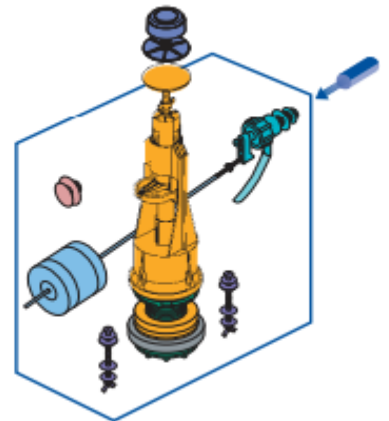

20	16,05€
----	--------

**MECANISMO
COMPLETO**
COMPLETE MECHANISM
MECANISME COMPLET

Mod. Duna 3

Ref. 0149015215

SUPERIOR
UPPER • SUPÉRIEUR

**0142006110
cromado Ø35**

25	14,34€
----	--------

MECANISMO COMPLETO	
COMPLETE MECHANISM MECANISME COMPLET	
Mod. Tyfon 1	
Ref. 0129101131	
INFERIOR LOWER • INFÉRIEUR	
UNIVERSAL	
20	18,10 €

MECANISMO COMPLETO	
COMPLETE MECHANISM MECANISME COMPLET	
Mod. Tyfon 3	
Ref. 0129101231	
SUPERIOR UPPER • SUPÉRIEUR	
UNIVERSAL	
20	16,39 €

MECANISMO COMPLETO	
COMPLETE MECHANISM MECANISME COMPLET	
Mod. Tyfon 7	
Ref. 0129501231	
SUPERIOR UPPER • SUPÉRIEUR	
UNIVERSAL	
15	21,35 €

MECANISMO COMPLETO	
COMPLETE MECHANISM MECANISME COMPLET	
Mod. Tyfon 8	
Ref. 0129501131	
INFERIOR LOWER • INFÉRIEUR	
UNIVERSAL	
15	22,64 €

MECANISMO COMPLETO	
COMPLETE MECHANISM MECANISME COMPLET	
Mod. Aqua'98 7	
Ref. 0139501211	
SUPERIOR UPPER • SUPÉRIEUR	
UNIVERSAL	
15	32,40 €