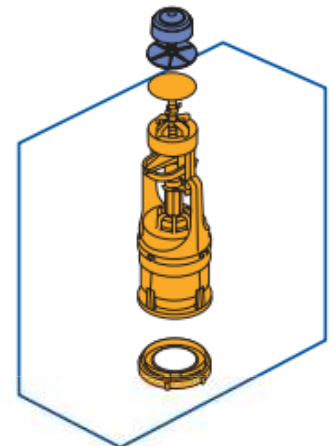

CAMPANA CISTERNA ALTA

19010001

D 026	0155004410	50UND
PVC 1,77 €		

DESCARGADOR C/ALTA

19010010

DC 261	0156004810	50UND
PVC 2,91 €		

MECANISMO C/ALTA

19010020

DC 261	0153004609	50UND
PVC 11,72 €		

CAMPANA CISTERNA BAJA

19010002

CE 3	0146003100	50UND
PVC 2,72 €		

CONJUNTO CAMPANA UNIVERSAL	
UNIVERSAL BELL SET ENSEMBLE CLOCHE UNIVERSELLE	
Mod. Tyfon 4 - 3G	
Ref. 0129305011	
UNIVERSAL	
	25 10 €

CONJUNTO CAMPANA UNIVERSAL	
UNIVERSAL BELL SET ENSEMBLE CLOCHE UNIVERSELLE	
Mod. ecoCYCLON 4	
Ref. 0139205011	
UNIVERSAL	
	25 22,02 €

CONJUNTO CAMPANA UNIVERSAL	
UNIVERSAL BELL SET ENSEMBLE CLOCHE UNIVERSELLE	
Mod. Aqua'98 4	
Ref. 0139005011	
UNIVERSAL	
	25 23.32€

**DESCARGADOR
C/BAJA**

19010011		
DC 261	0147004100	50UND
PVC 4,48€		

**CONJUNTO
CAMPANA UNIVERSAL**
UNIVERSAL BELL SET
ENSEMBLE CLOCHE UNIVERSELLE

Mod. Tyfon 5 - 3G

Ref. 0129306011

UNIVERSAL

25	11 €
----	------