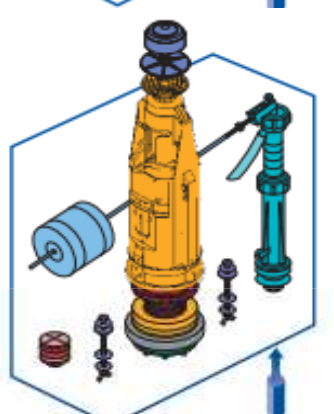

MECANISMO COMPLETO	
COMPLETE MECHANISM MECANISME COMPLET	
Mod. Tyfon 1	
Ref. 0129101131	
INFERIOR LOWER • INFÉRIEUR	
UNIVERSAL	
20	18,10 €

MECANISMO COMPLETO	
COMPLETE MECHANISM MECANISME COMPLET	
Mod. Tyfon 3	
Ref. 0129101231	
SUPERIOR UPPER • SUPÉRIEUR	
UNIVERSAL	
20	16,39 €

MECANISMO COMPLETO	
COMPLETE MECHANISM MECANISME COMPLET	
Mod. Tyfon 7	
Ref. 0129501231	
SUPERIOR UPPER • SUPÉRIEUR	
UNIVERSAL	
15	21,35 €

MECANISMO COMPLETO	
COMPLETE MECHANISM MECANISME COMPLET	
Mod. Tyfon 8	
Ref. 0129501131	
INFERIOR LOWER • INFÉRIEUR	
UNIVERSAL	
15	22,64 €

MECANISMO COMPLETO	
COMPLETE MECHANISM MECANISME COMPLET	
Mod. Aqua'98 7	
Ref. 0139501211	
SUPERIOR UPPER • SUPÉRIEUR	
UNIVERSAL	
15	32,40 €

MECANISMO COMPLETO	
COMPLETE MECHANISM MECANISME COMPLET	
Mod. Aqua'98 8	
Ref. 0139501111	
INFERIOR LOWER • INFÉRIEUR	
UNIVERSAL	
15	35,44 €

MECANISMO COMPLETO	
COMPLETE MECHANISM MECANISME COMPLET	
Mod. ecoCYCLON 1	
Ref. 0139210211	
SUPERIOR UPPER • SUPÉRIEUR	
UNIVERSAL	
20	30,78 €

MECANISMO COMPLETO	
COMPLETE MECHANISM MECANISME COMPLET	
Mod. ecoCYCLON 2	
Ref. 0139205111	
INFERIOR LOWER • INFÉRIEUR	
UNIVERSAL	
15	33,32 €