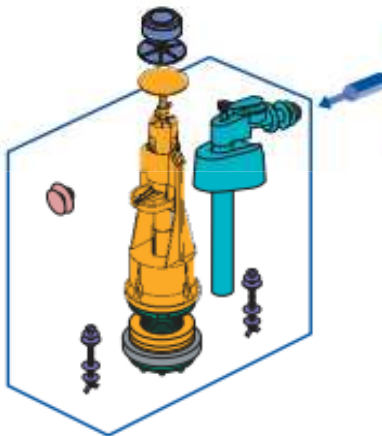

20	16,05€
----	--------

**MECANISMO
COMPLETO**
COMPLETE MECHANISM
MECANISME COMPLET

Mod. Duna 3

Ref. 0149015215

SUPERIOR
UPPER • SUPÉRIEUR

**0142006110
cromado Ø35**

25	14,34€
----	--------

MECANISMO COMPLETO	
COMPLETE MECHANISM MECANISME COMPLET	
Mod. Tyfon 1	
Ref. 0129101131	
INFERIOR LOWER • INFÉRIEUR	
UNIVERSAL	
20	18,10 €

MECANISMO COMPLETO	
COMPLETE MECHANISM MECANISME COMPLET	
Mod. Tyfon 3	
Ref. 0129101231	
SUPERIOR UPPER • SUPÉRIEUR	
UNIVERSAL	
20	16,39 €

MECANISMO COMPLETO	
COMPLETE MECHANISM MECANISME COMPLET	
Mod. Tyfon 7	
Ref. 0129501231	
SUPERIOR UPPER • SUPÉRIEUR	
UNIVERSAL	
15	21,35 €

MECANISMO COMPLETO	
COMPLETE MECHANISM MECANISME COMPLET	
Mod. Tyfon 8	
Ref. 0129501131	
INFERIOR LOWER • INFÉRIEUR	
UNIVERSAL	
15	22,64 €

MECANISMO COMPLETO	
COMPLETE MECHANISM MECANISME COMPLET	
Mod. Aqua'98 7	
Ref. 0139501211	
SUPERIOR UPPER • SUPÉRIEUR	
UNIVERSAL	
15	32,40 €