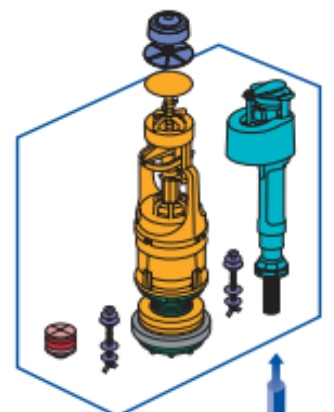

20	16,05€
----	--------

**MECANISMO
COMPLETO**
COMPLETE MECHANISM
MECANISME COMPLET

Mod. Duna 3

Ref. 0149015215

SUPERIOR
UPPER • SUPÉRIEUR

**0142006110
cromado Ø35**

25	14,34€
----	--------

MECANISMO COMPLETO	
COMPLETE MECHANISM MECANISME COMPLET	
Mod. Tyfon 1	
Ref. 0129101131	
INFERIOR LOWER • INFÉRIEUR	
UNIVERSAL	
20	18,10 €

MECANISMO COMPLETO	
COMPLETE MECHANISM MECANISME COMPLET	
Mod. Tyfon 3	
Ref. 0129101231	
SUPERIOR UPPER • SUPÉRIEUR	
UNIVERSAL	
20	16,39 €

MECANISMO COMPLETO	
COMPLETE MECHANISM MECANISME COMPLET	
Mod. Tyfon 7	
Ref. 0129501231	
SUPERIOR UPPER • SUPÉRIEUR	
UNIVERSAL	
15	21,35 €

MECANISMO COMPLETO	
COMPLETE MECHANISM MECANISME COMPLET	
Mod. Tyfon 8	
Ref. 0129501131	
INFERIOR LOWER • INFÉRIEUR	
UNIVERSAL	
15	22,64 €

MECANISMO COMPLETO	
COMPLETE MECHANISM MECANISME COMPLET	
Mod. Aqua'98 7	
Ref. 0139501211	
SUPERIOR UPPER • SUPÉRIEUR	
UNIVERSAL	
15	32,40 €

MECANISMO COMPLETO	
COMPLETE MECHANISM MECANISME COMPLET	
Mod. Aqua'98 8	
Ref. 0139501111	
INFERIOR LOWER • INFÉRIEUR	
UNIVERSAL	
15	35,44 €

MECANISMO COMPLETO	
COMPLETE MECHANISM MECANISME COMPLET	
Mod. ecoCYCLON 1	
Ref. 0139210211	
SUPERIOR UPPER • SUPÉRIEUR	
UNIVERSAL	
20	30,78 €