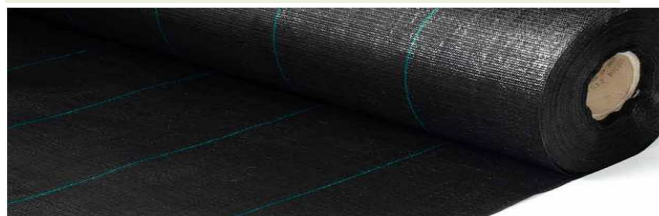

MALLA TIPO 103

ANCHOS
2-4MT.

LARGO
100 MTS.

PVP
1,14

MALLA OCULTACION TIPO BN

1,66€ PVP / M2
ANCHOS 1, 1,5, Y 3 MTS.

MALLA SOMBREO CX 90%

ANCHOS	LARGO	PVP / M2VERDE
1 MT.	100 MTS	1,14
1,5 MTS.	100 MTS	1,14
2 MTS.	100 MTS	1,14
3 MTS.	100 MTS	1,14
4 MTS.	100 MTS.	1,14

MALLA ANTIHIERBA

ANCHOS 2,10 LARGO 100 MTS PVP / M2VERDE 1,14