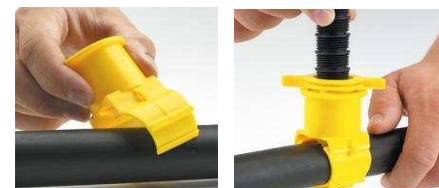

COLLARIN TOM KING

CÓDIGO	MEDIDA	U/CAJA	PVP
33040250	32-1/2	25	3,05
33040251	32-3/4	25	3,60
33040255	32-FUNNY	25	3,60